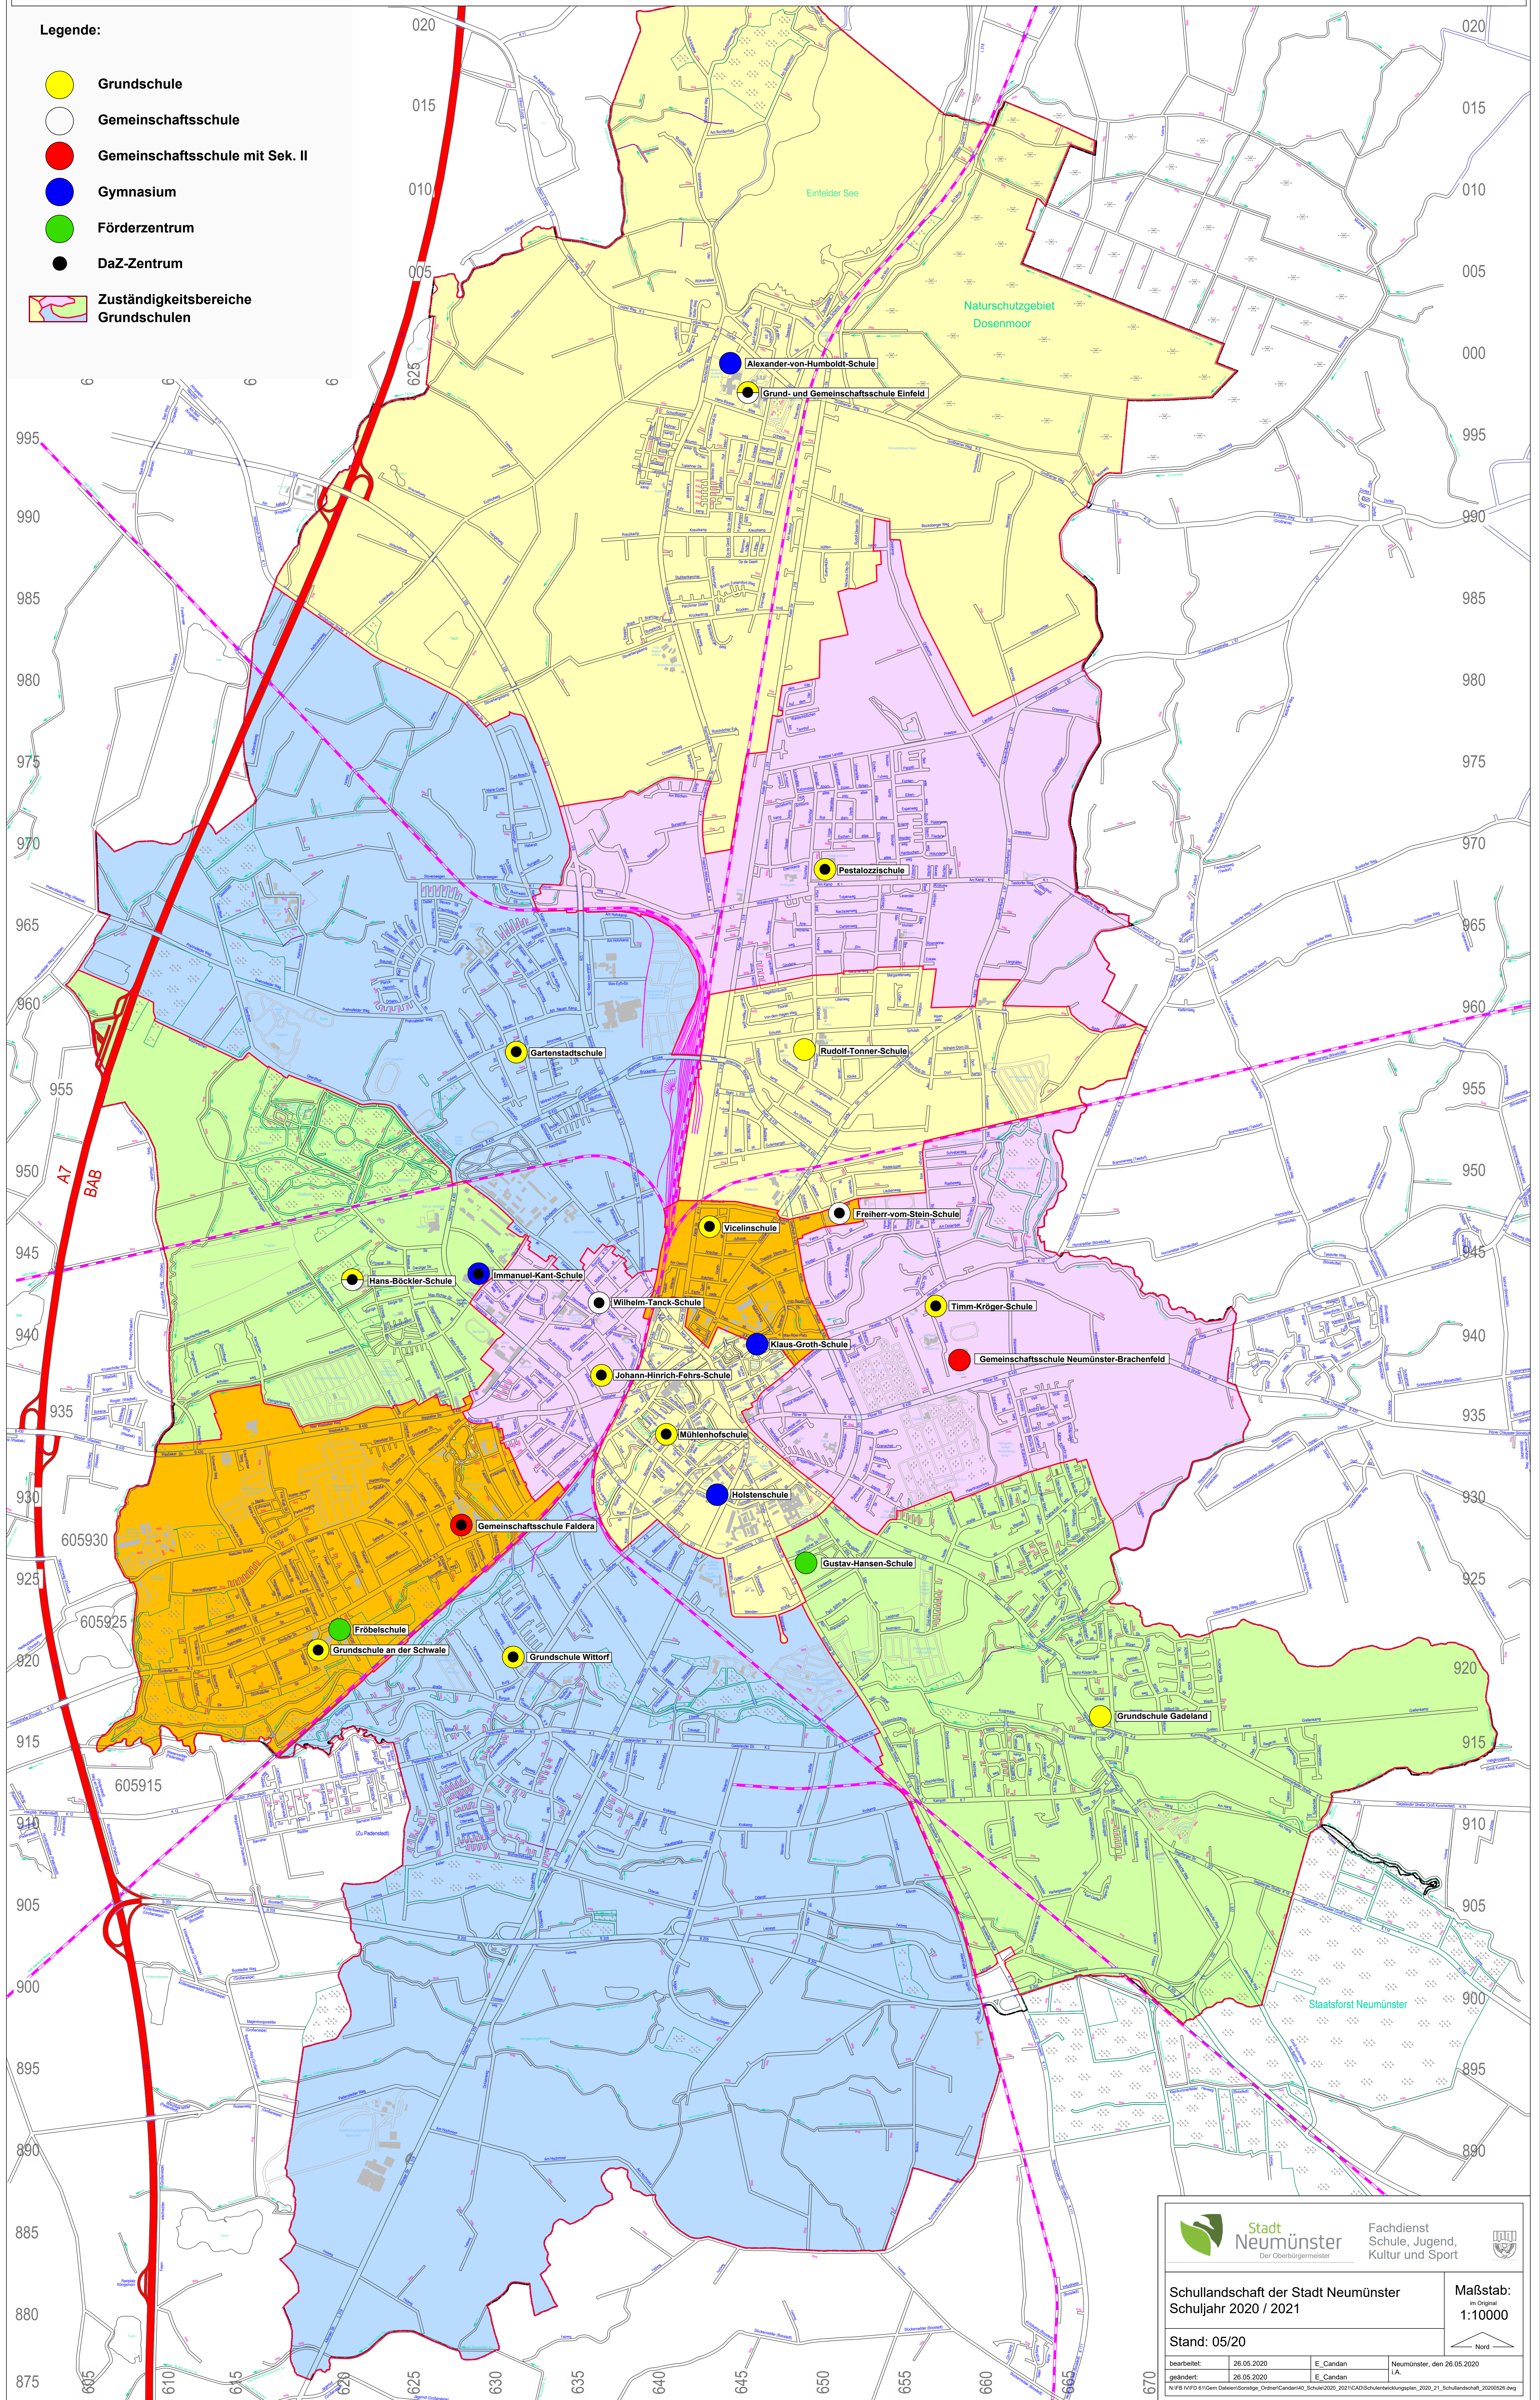

# SCHULLANDSCHAFT IN DER STADT NEUMÜNSTER ZUM SCHULJAHR 2020/2021

Legende:

- Grundschule
- Gemeinschaftsschule
- Gemeinschaftsschule mit Sek. II
- Gymnasium
- Förderzentrum
- DaZ-Zentrum
- Zuständigkeitsbereiche Grundschulen

Stadt  
**Neumünster**  
Der Oberbürgermeister

Fachdienst  
Schule, Jugend,  
Kultur und Sport

**Schullandschaft der Stadt Neumünster**  
Schuljahr 2020 / 2021

Stand: 05/20

bearbeitet: 26.05.2020 E. Candian  
geändert: 26.05.2020 E. Candian

Neumünster, den 26.05.2020  
i.A.

N:\FB\IVFD\816em-Daten\Bostage\_Candian\2020\_Schuljahr\_2021\CAD\Schulbereichskarte\_2020\_21\_Schullandschaft\_20200526.dwg

**Maßstab:**  
im Original  
1:10000

Nord